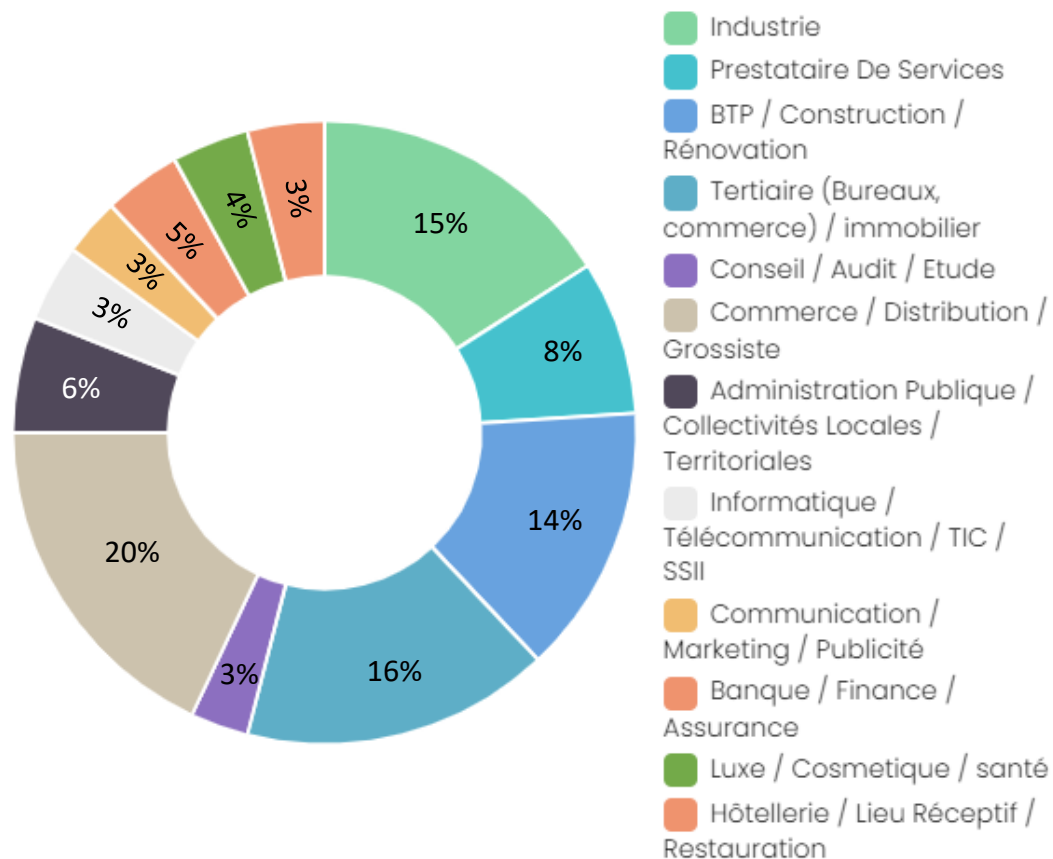

REPARTITION PAR SECTEURS