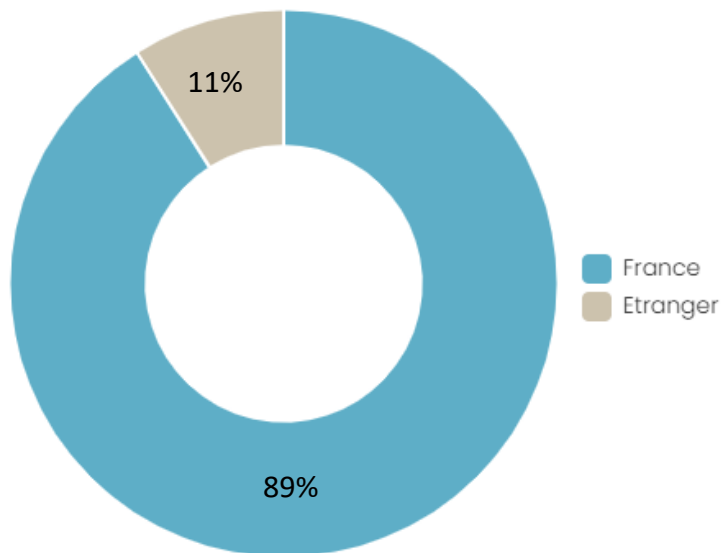

REPARTITION PAR PAYS / REGIONS