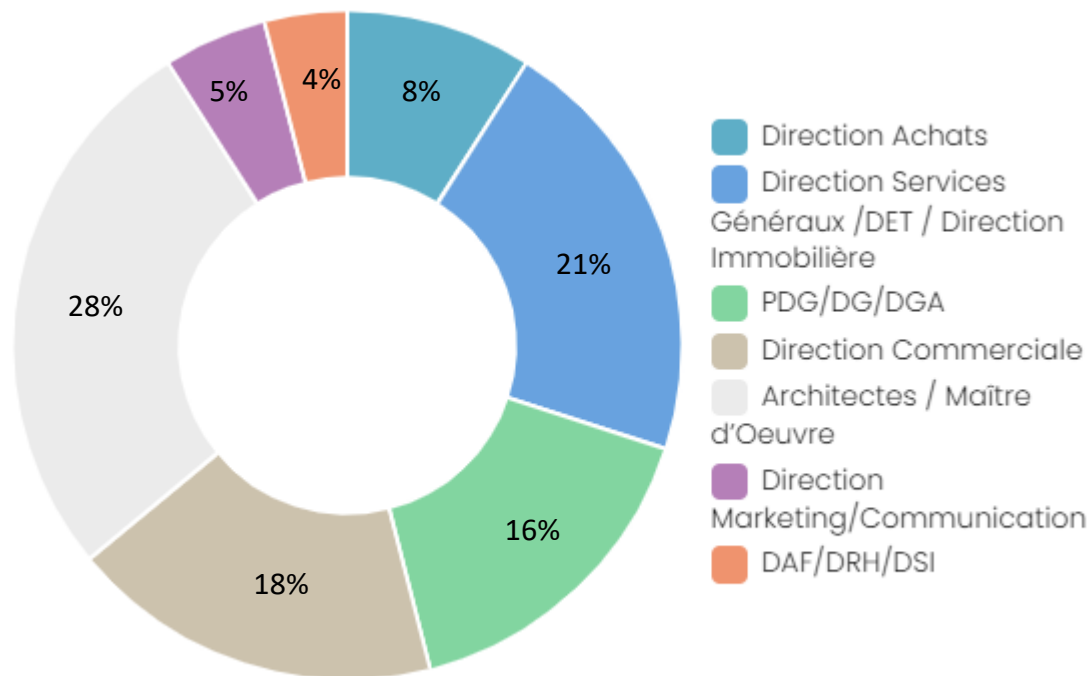

REPARTITION PAR FONCTIONS