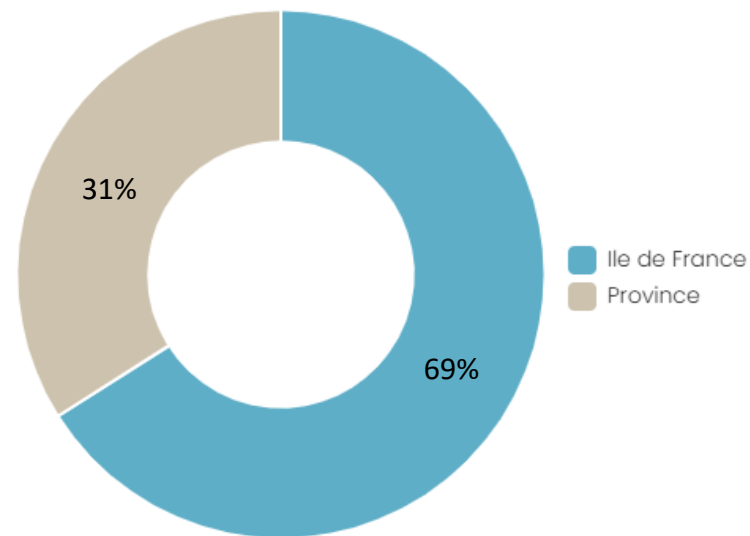

REPARTITION PAR PAYS / REGIONS