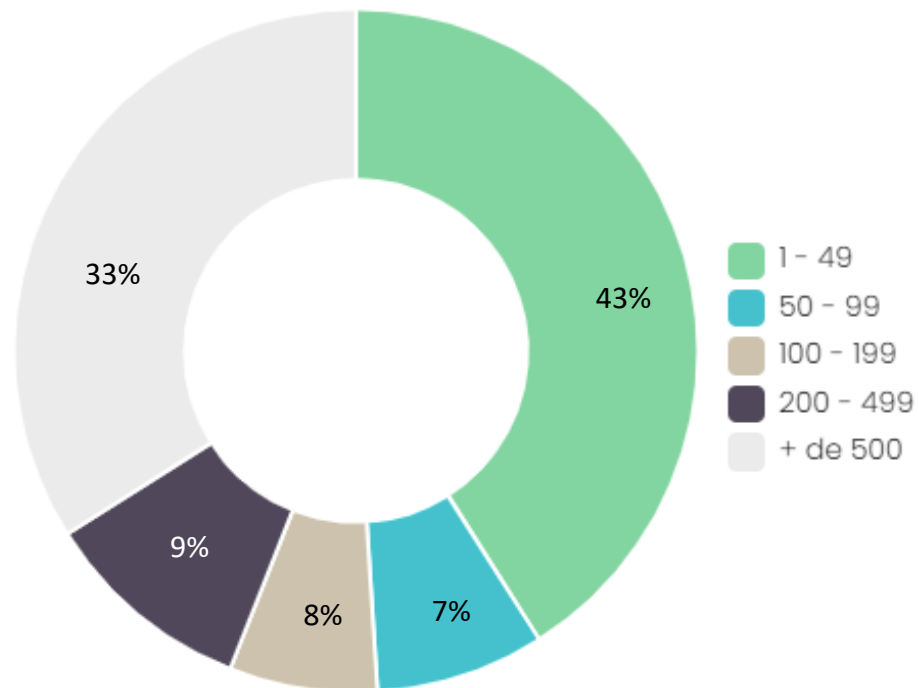

REPARTITION PAR TAILLE D'ENTREPRISE